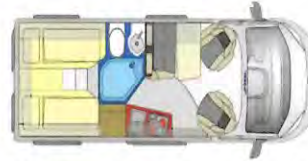

## 5. Kastenwagen (Komfort) 2-3P.

3,5t

Nebensaison 79€    Vor-/ Nachsaison 99€    Hauptsaison 119€